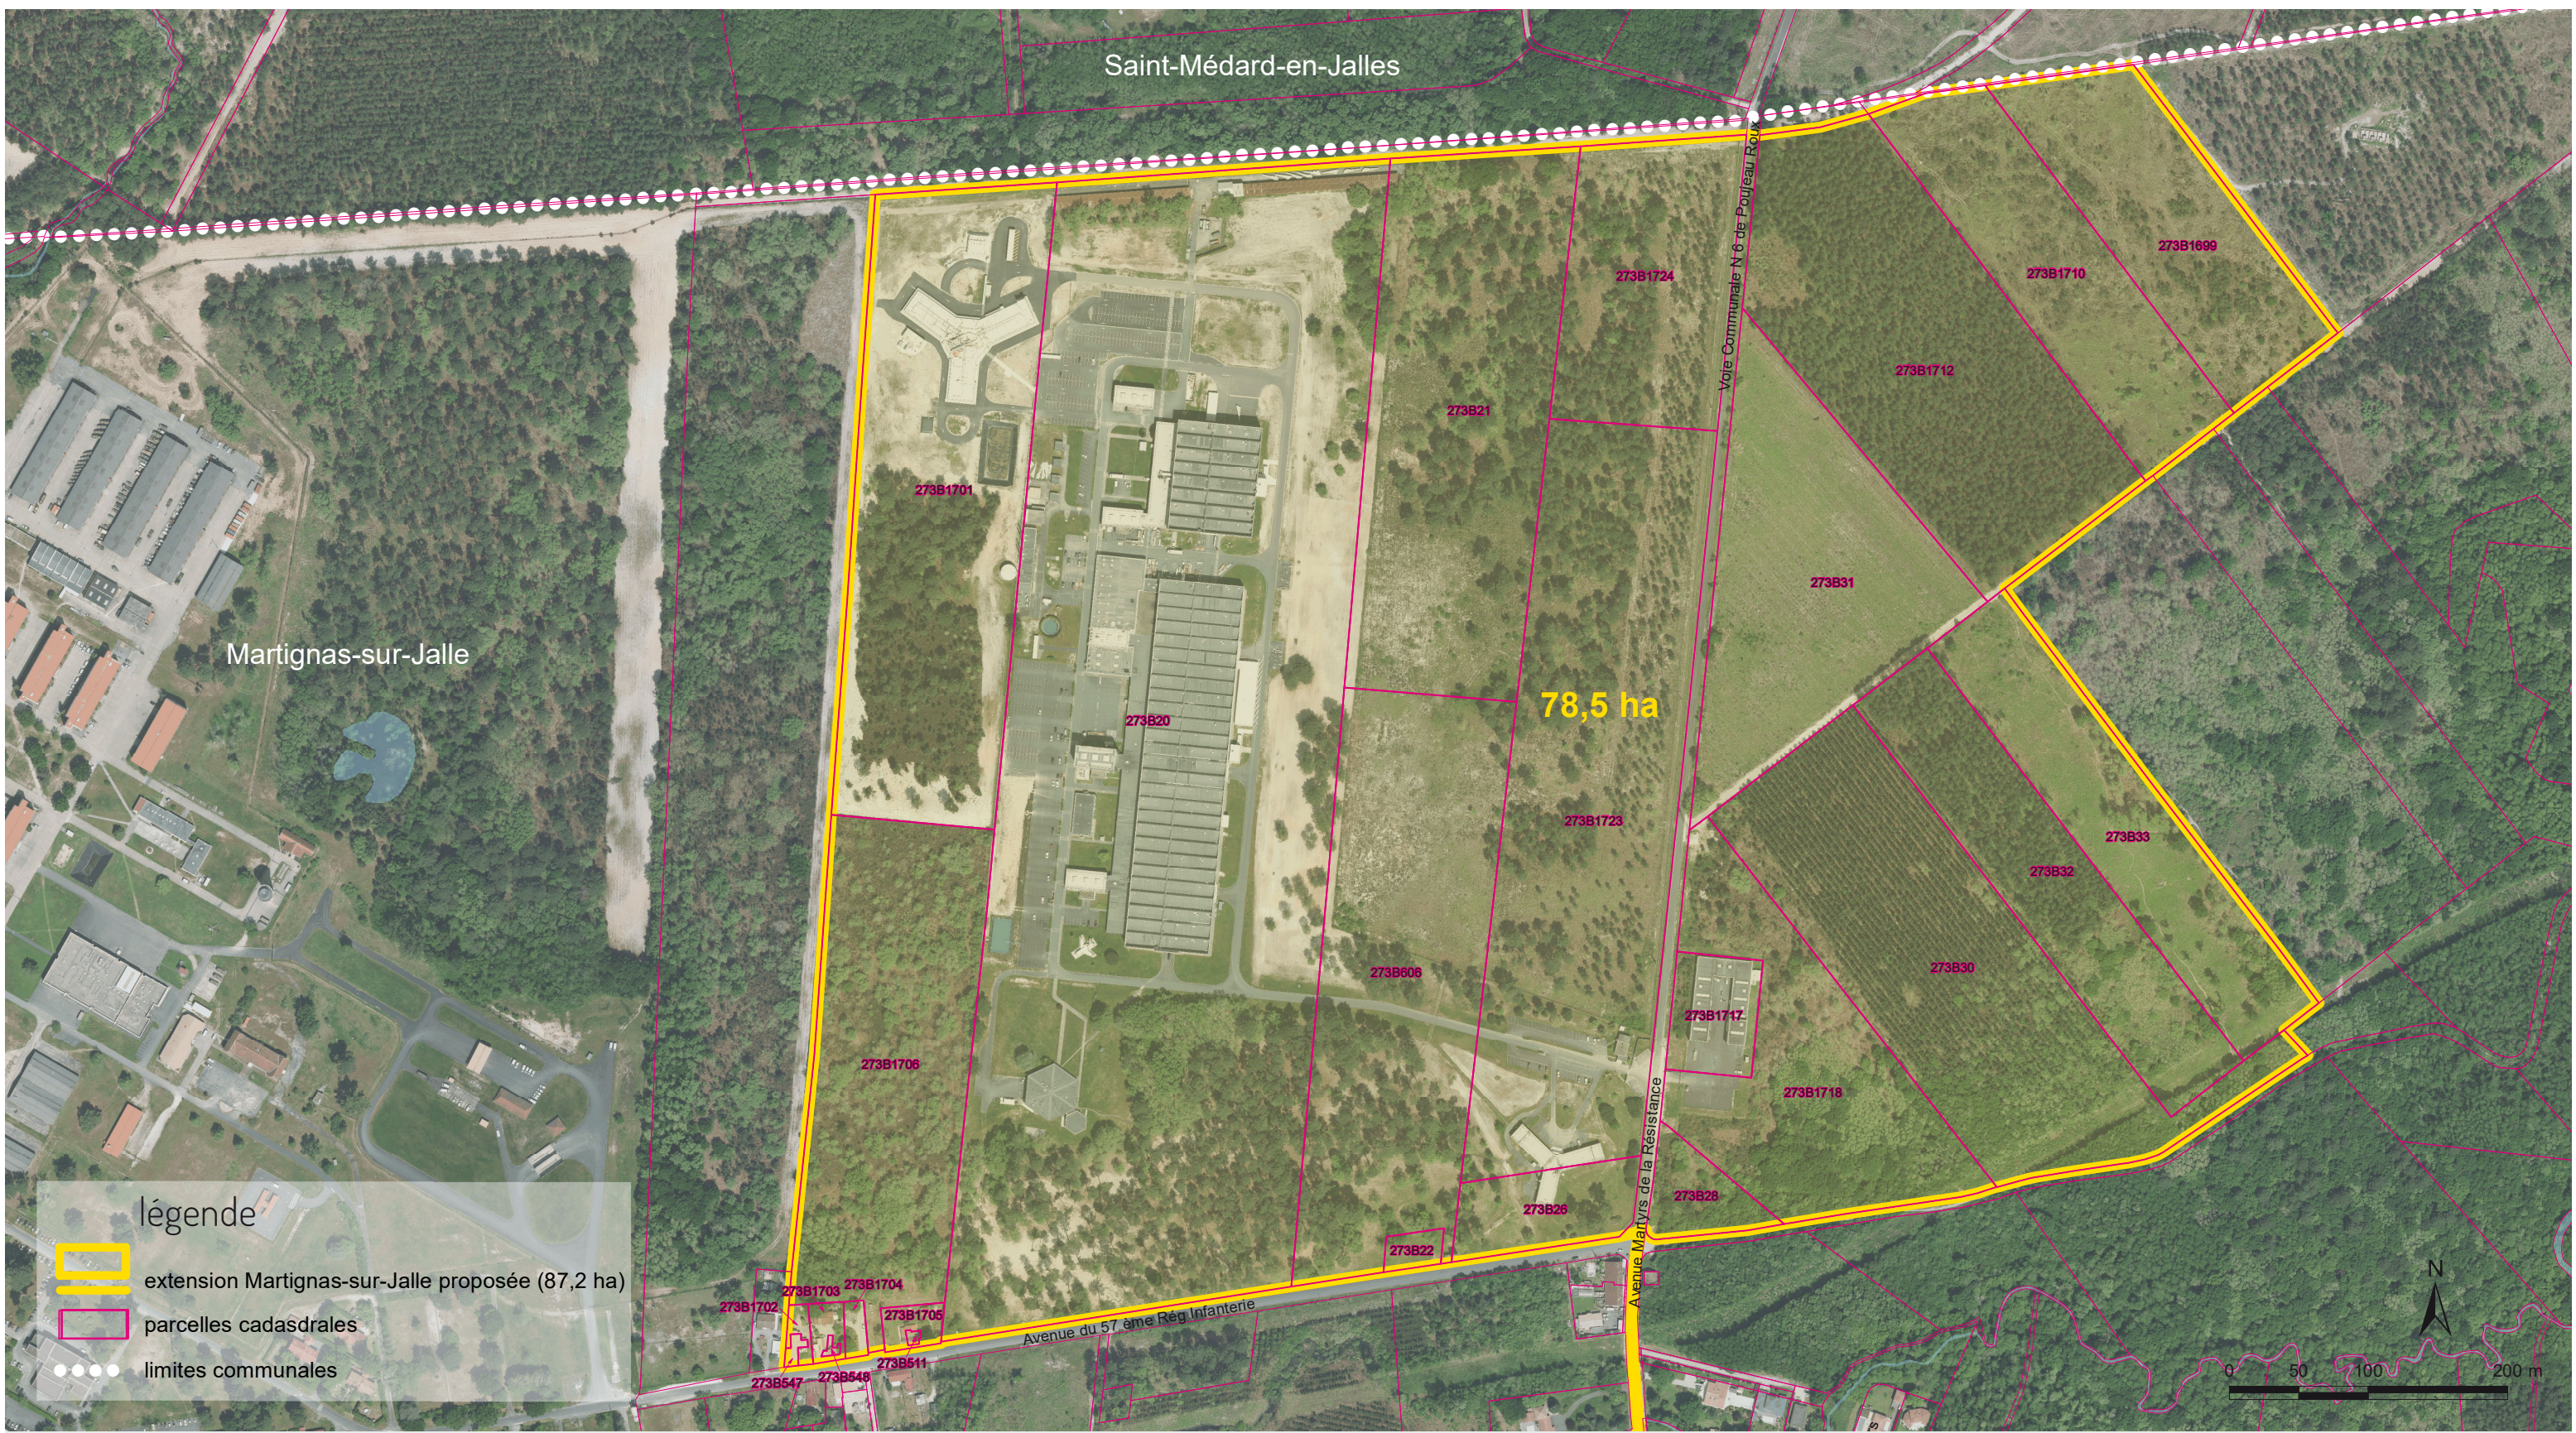

OIM BORDEAUX AÉROPARC - EXTENSION MARTIGNAS SUR JALLE

PÉRIMÈTRE D'EXTENSION DE L'OIM SUR MARTIGNAS-SUR-JALLE - PARTIE 1

légende

- extension Martignas-sur-Jalle proposée (87,2 ha)
- parcelles cadastrales
- limites communales

Liste des parcelles comprises dans le périmètre de l'extension de l'OIM Bordeaux Aéroport sur la commune de Martignas-sur-Jalle :
273B20, 273B21, 273B22, 273B26, 273B28, 273B30, 273B31, 273B32, 273B33, 273B511, 273B547, 273B548, 273B606, 273B1699, 273B1701, 273B1702, 273B1703, 273B1704, 273B1705, 273B1706, 273B1710, 273B1712, 273B1717, 273B1718, 273B1723, 273B1724.