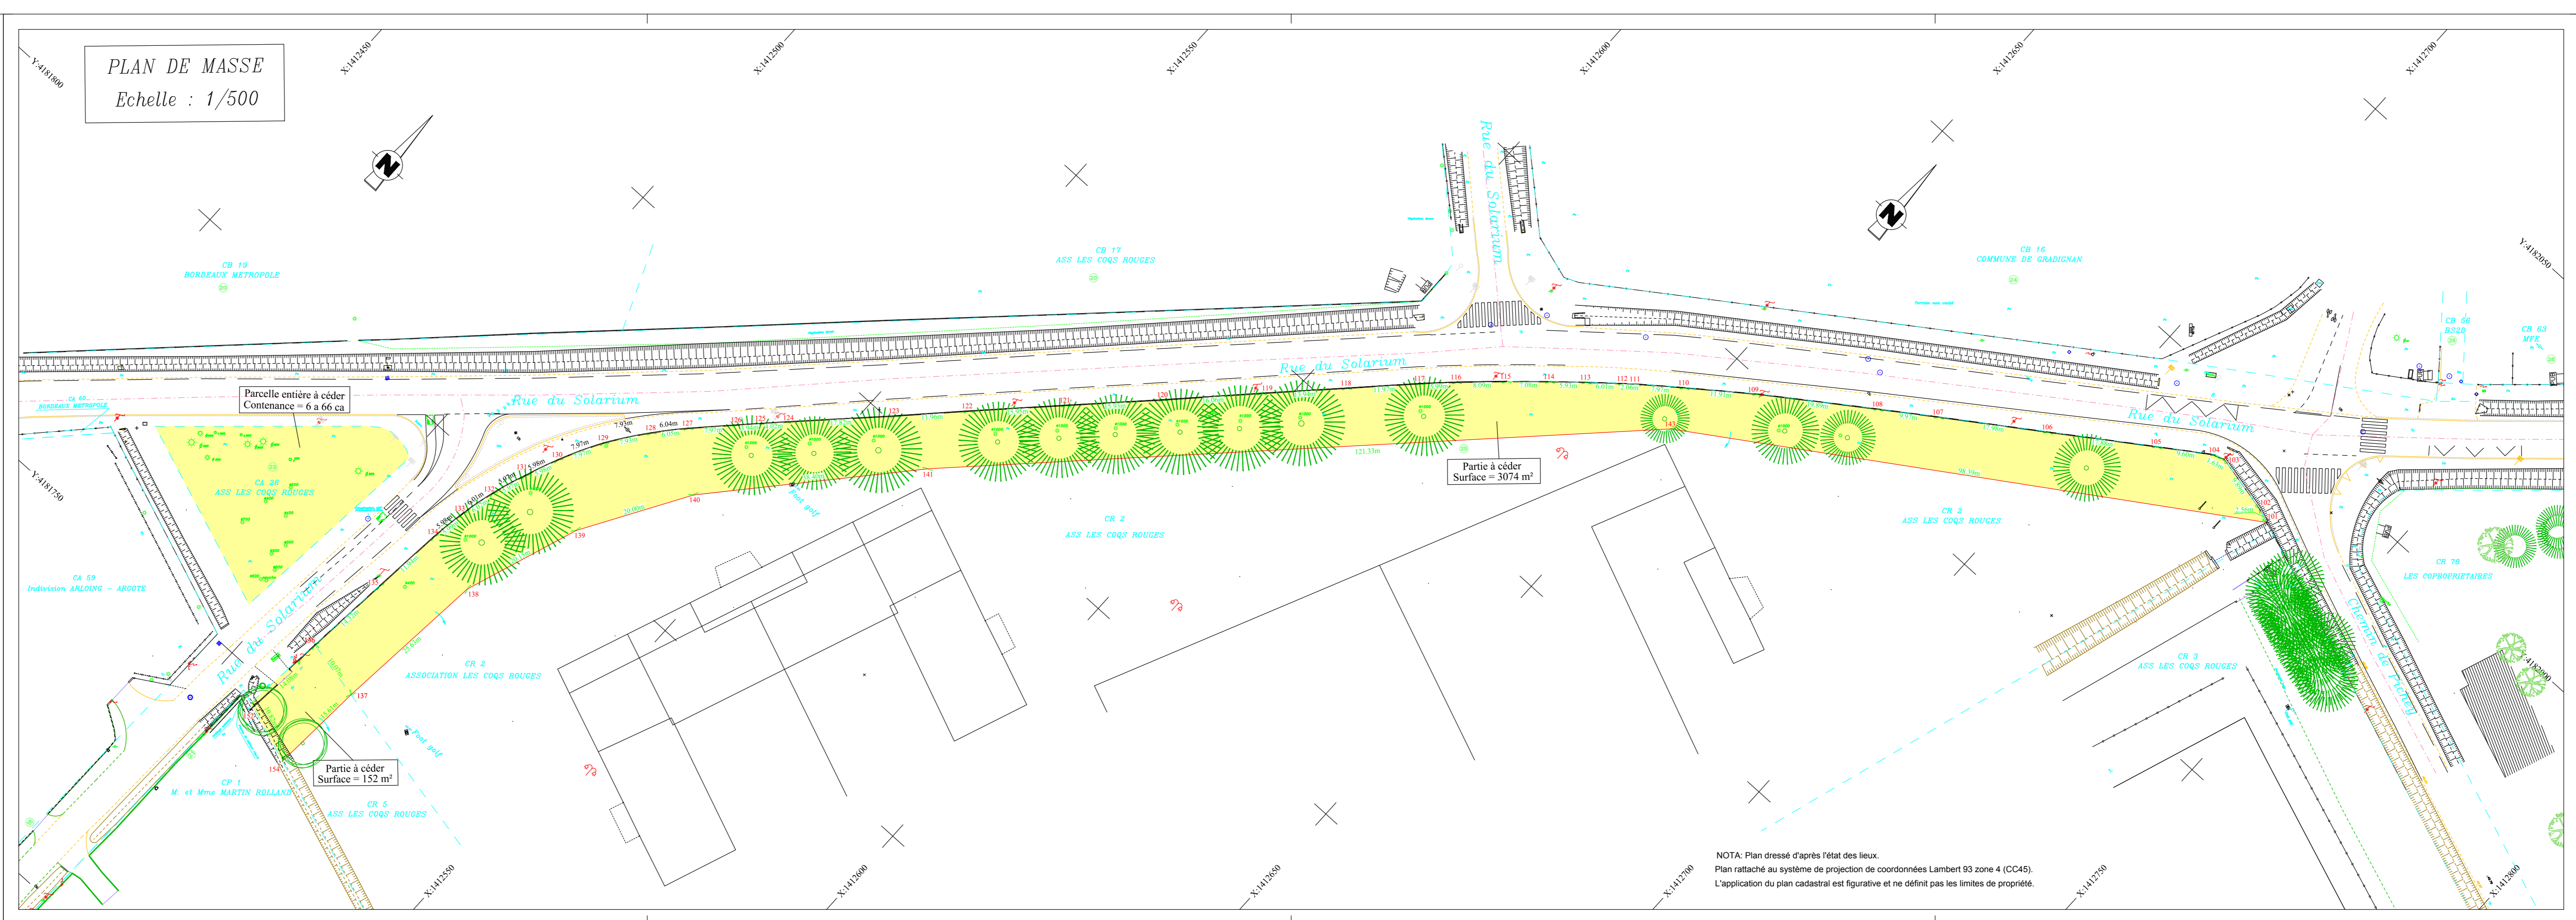

DIRECTION GENERALE DES TERRITOIRES

POLE TERRITORIAL SUD **BORDEAUX METROPOLE**

Direction du Développement et de l'Aménagement
Service Foncier

Commune de GRADIGNAN

Rue du Solarium
Chemin de Pichey

Cession par Association Les Coqs Rouges
A BORDEAUX METROPOLE

SECTION	PARCELLE	CONTENANCE	CESSION
CA	20	6a 60 ca	666 m²
CR	2	2ha 76a 67 ca	3 074 m²
CR	5	1ha 76a 31 ca	182 m²
TOTALS		4ha 59a 64 ca	3 892 m²

CADASTRE

DIRECTRICE DU DEVELOPPEMENT ET DE L'AMENAGEMENT
New Territoire PLUMAD

CODE POSITION: CLASSEMENT 31 102 GRANDS LANS SOLAIREM Plan Général Cession 2

DATE: 09/12/2022

CHIEF DU SERVICE FONCIER: E. Goussier

CHIEF DU CENTRE FONCIER: P. Demaillec

EQUIPE PROJET: P. Sempé Druon

Plan Territoire Sud
20 Avenue Gustave Eiffel
Bâtiment C
33000 VICIGUAC
TEL 05 33 31 96 50
FAX 05 33 31 96 51
05404@bordeaux-metropole.fr