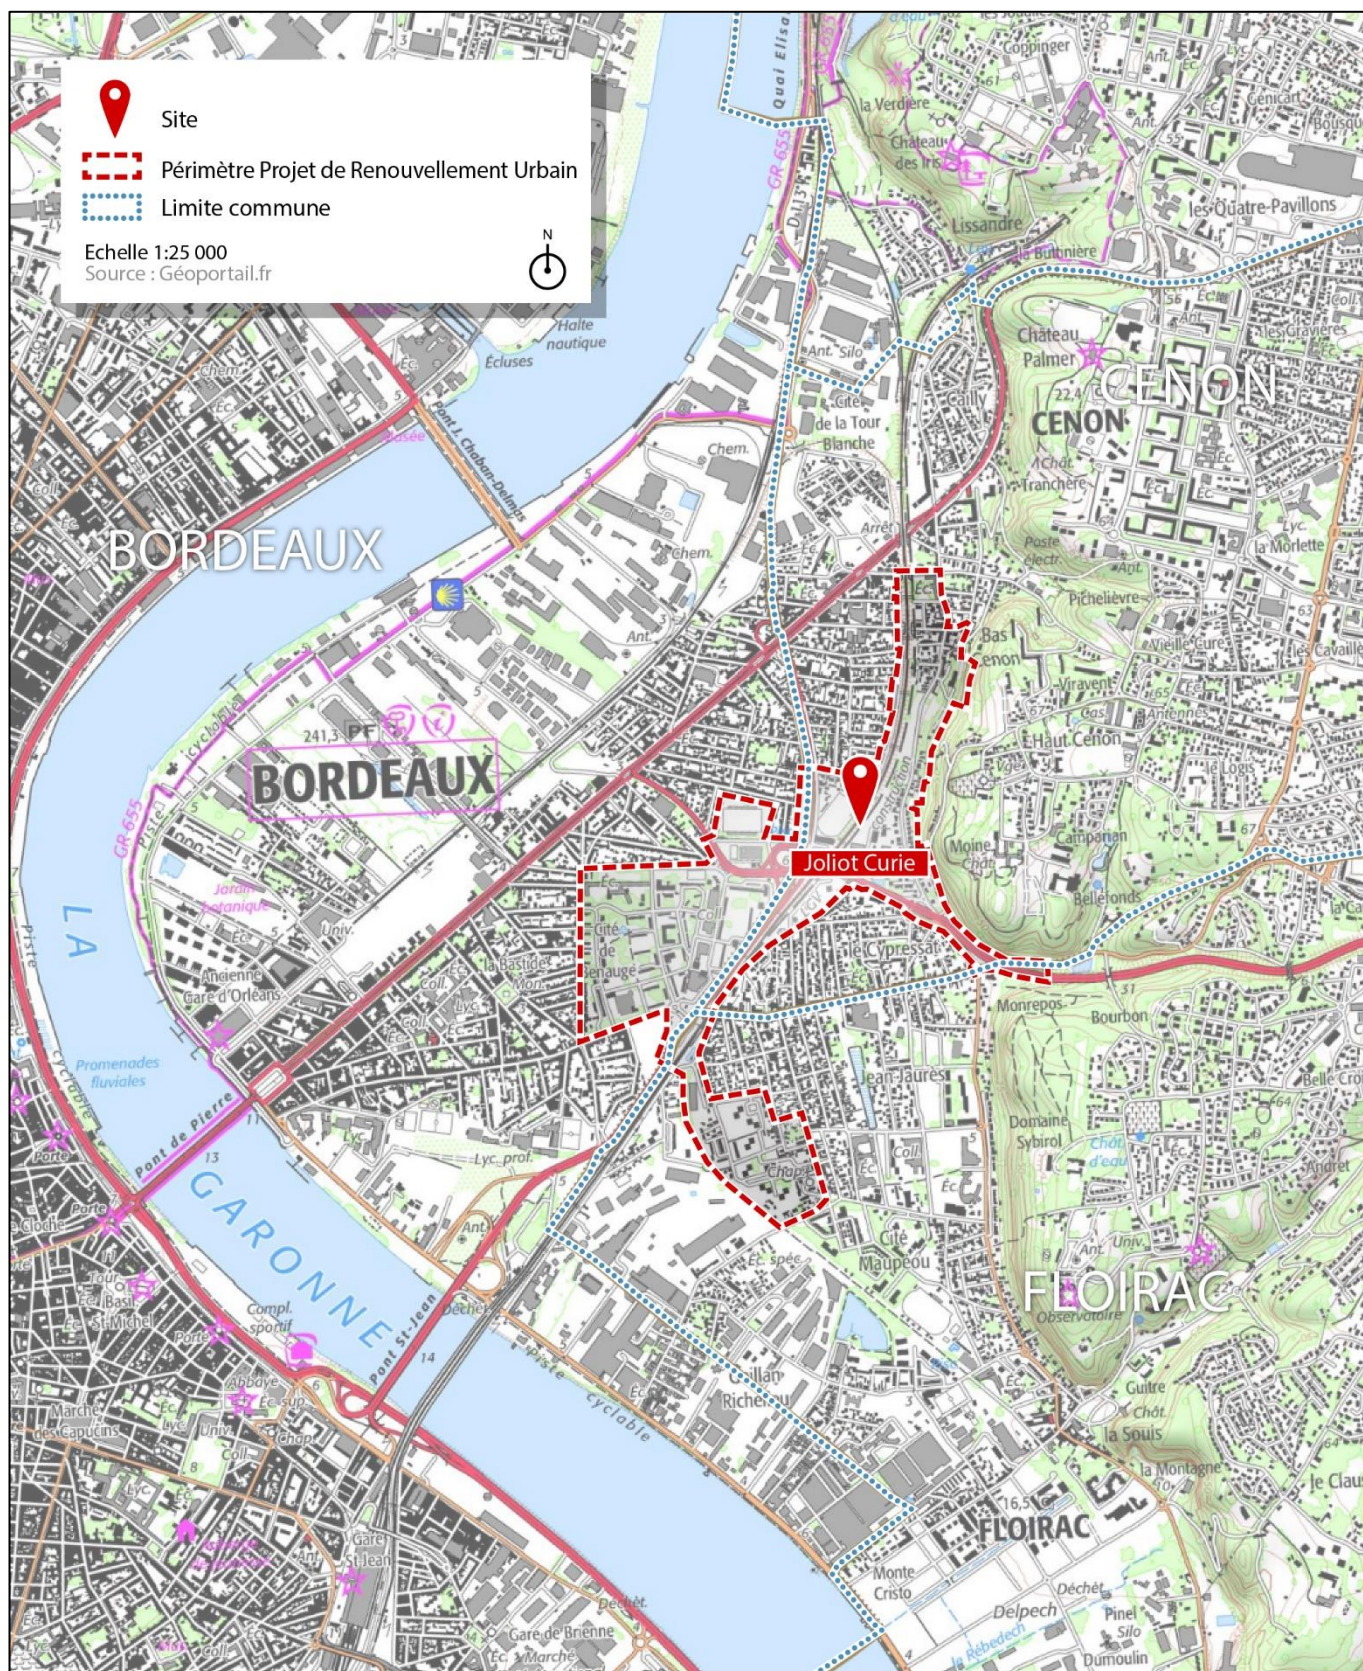

# Projet de Renouvellement Urbain Joliot Curie Communes de Bordeaux, Cenon et Floirac

### 1- PLAN DE SITUATION DU PROJET

Carte de situation du PRU Joliot Curie dans la plaine rive droite

Emplacement du projet sur vue aérienne