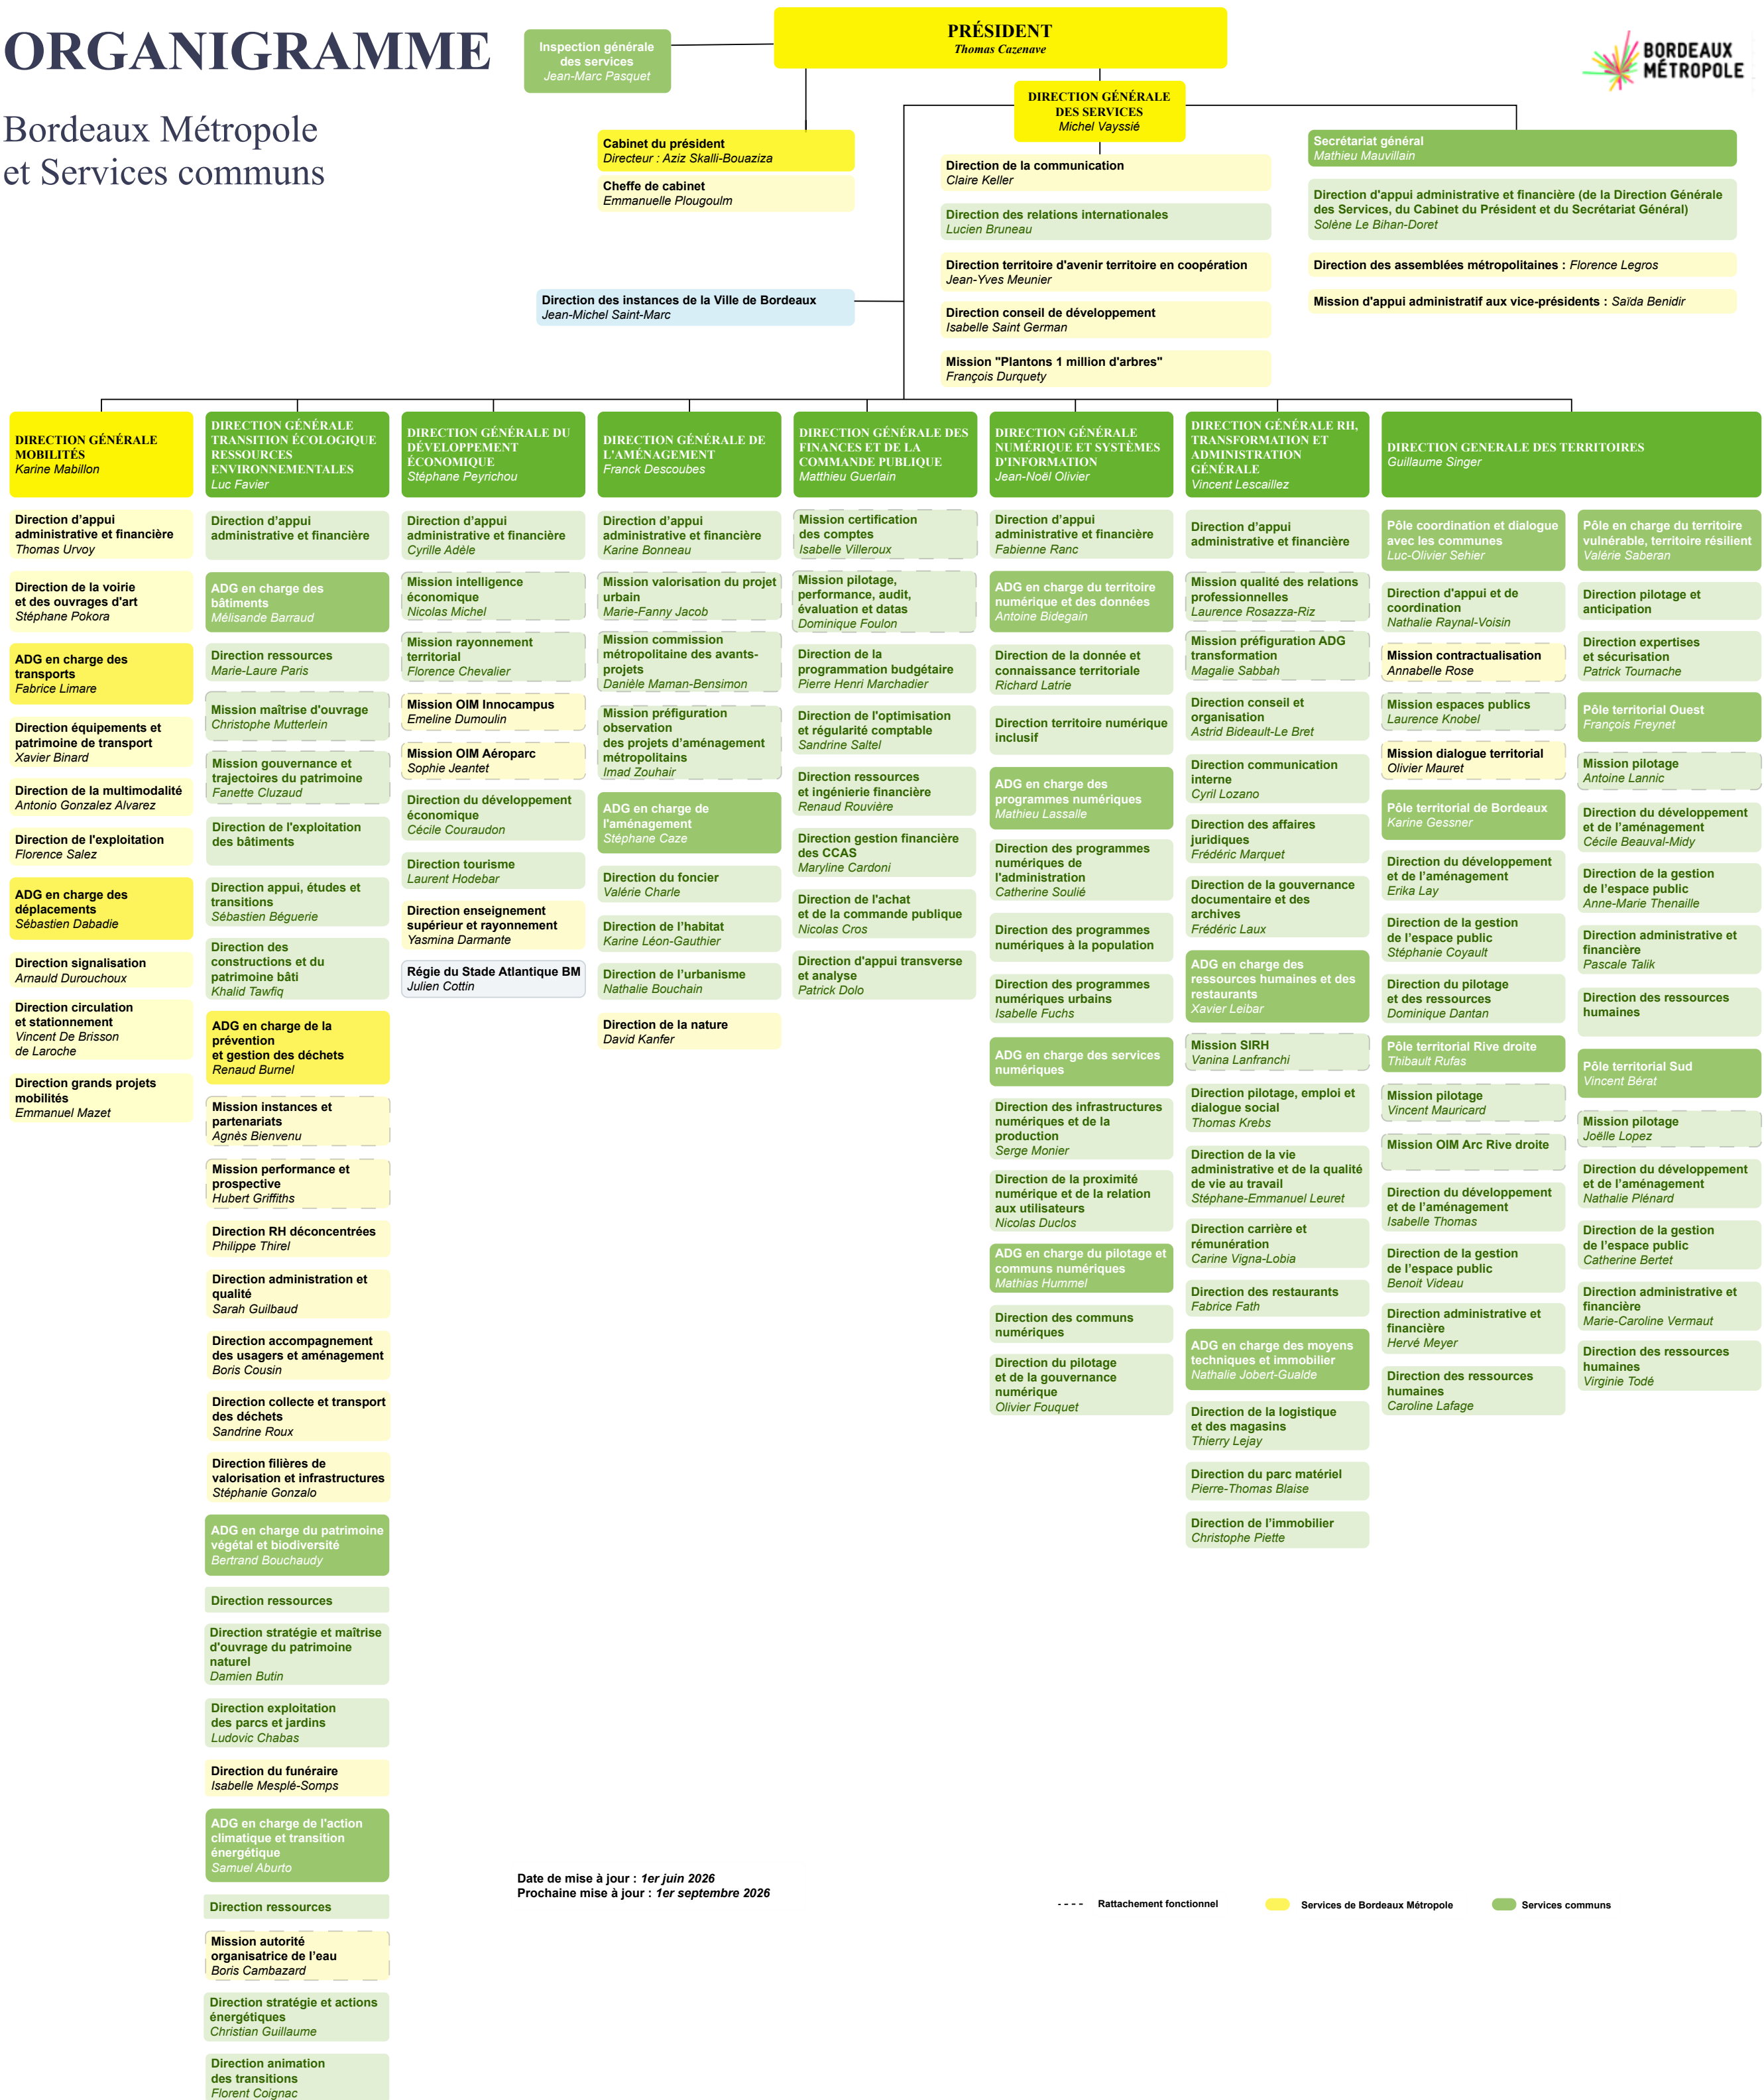

# ORGANIGRAMME

## Bordeaux Métropole et Services communs

Date de mise à jour : 1er juin 2026  
Prochaine mise à jour : 1er septembre 2026

--- Rattachement fonctionnel    Services de Bordeaux Métropole    Services communs