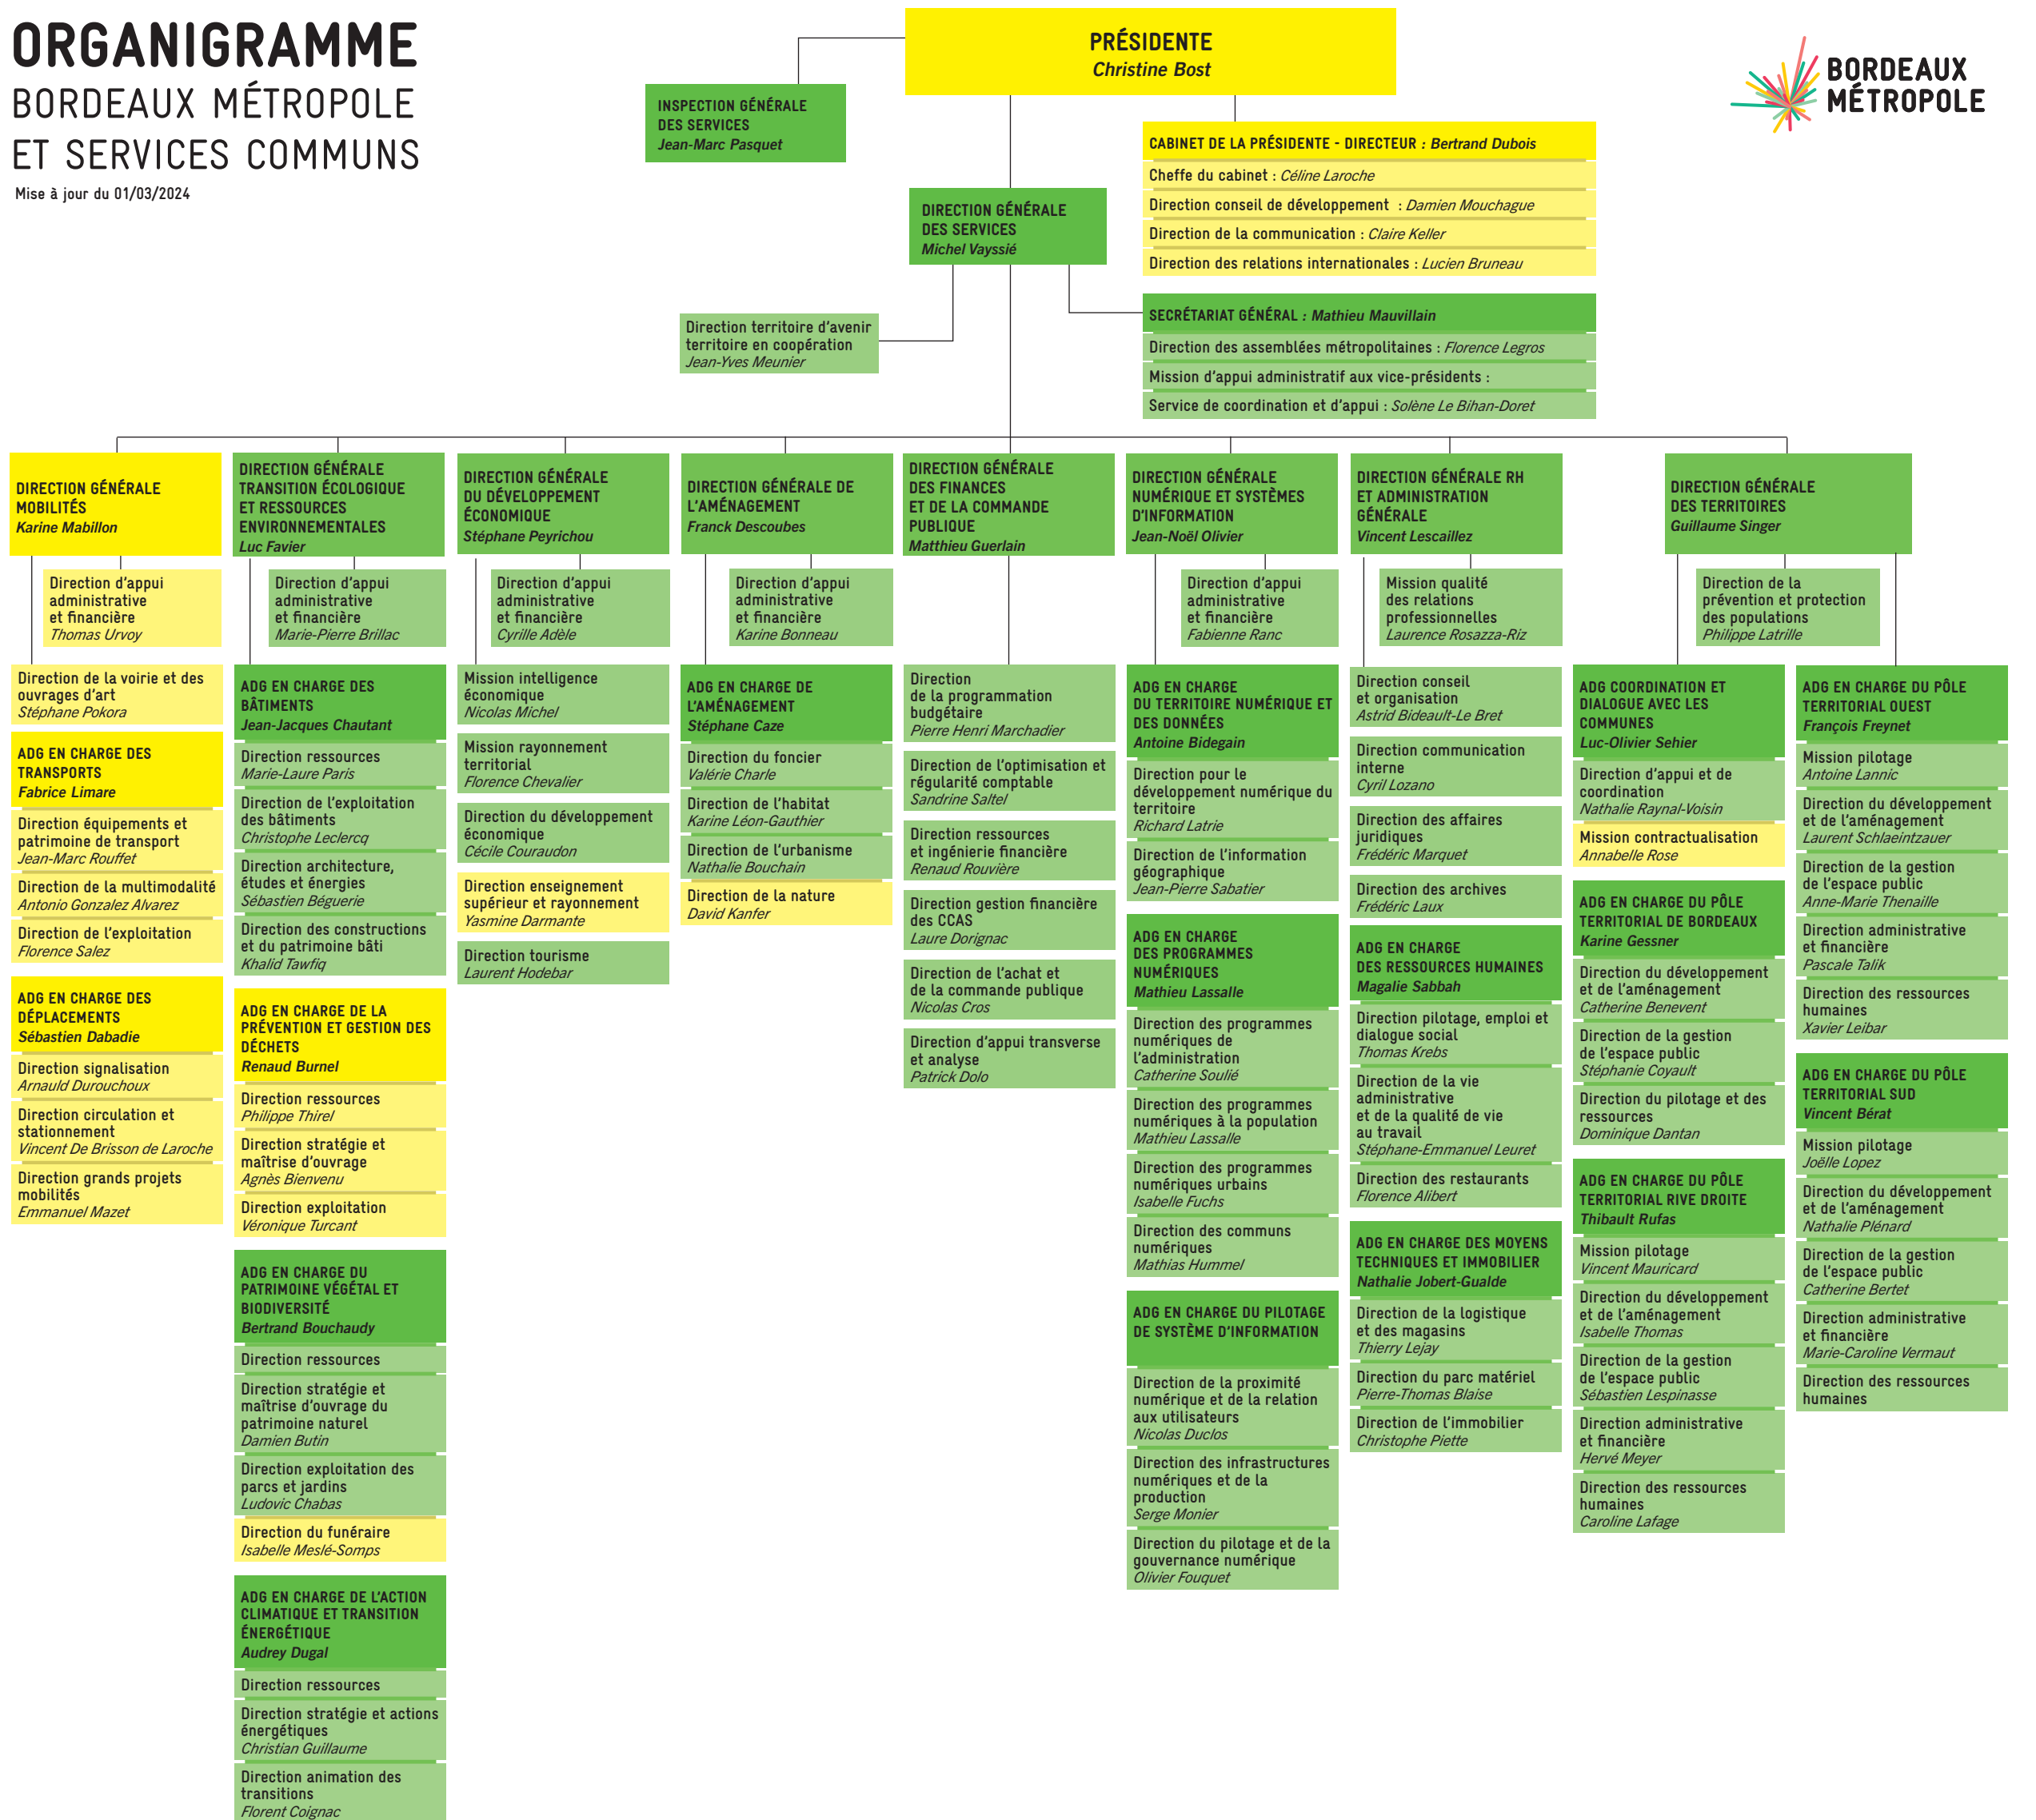

ORGANIGRAMME BORDEAUX MÉTROPOLE ET SERVICES COMMUNS

Mise à jour du 01/03/2024

..... Rattachement fonctionnel

■ Services municipaux de la Ville de Bordeaux et CCAS

■ Services de Bordeaux Métropole

■ Services communs

■ Établissements extérieurs