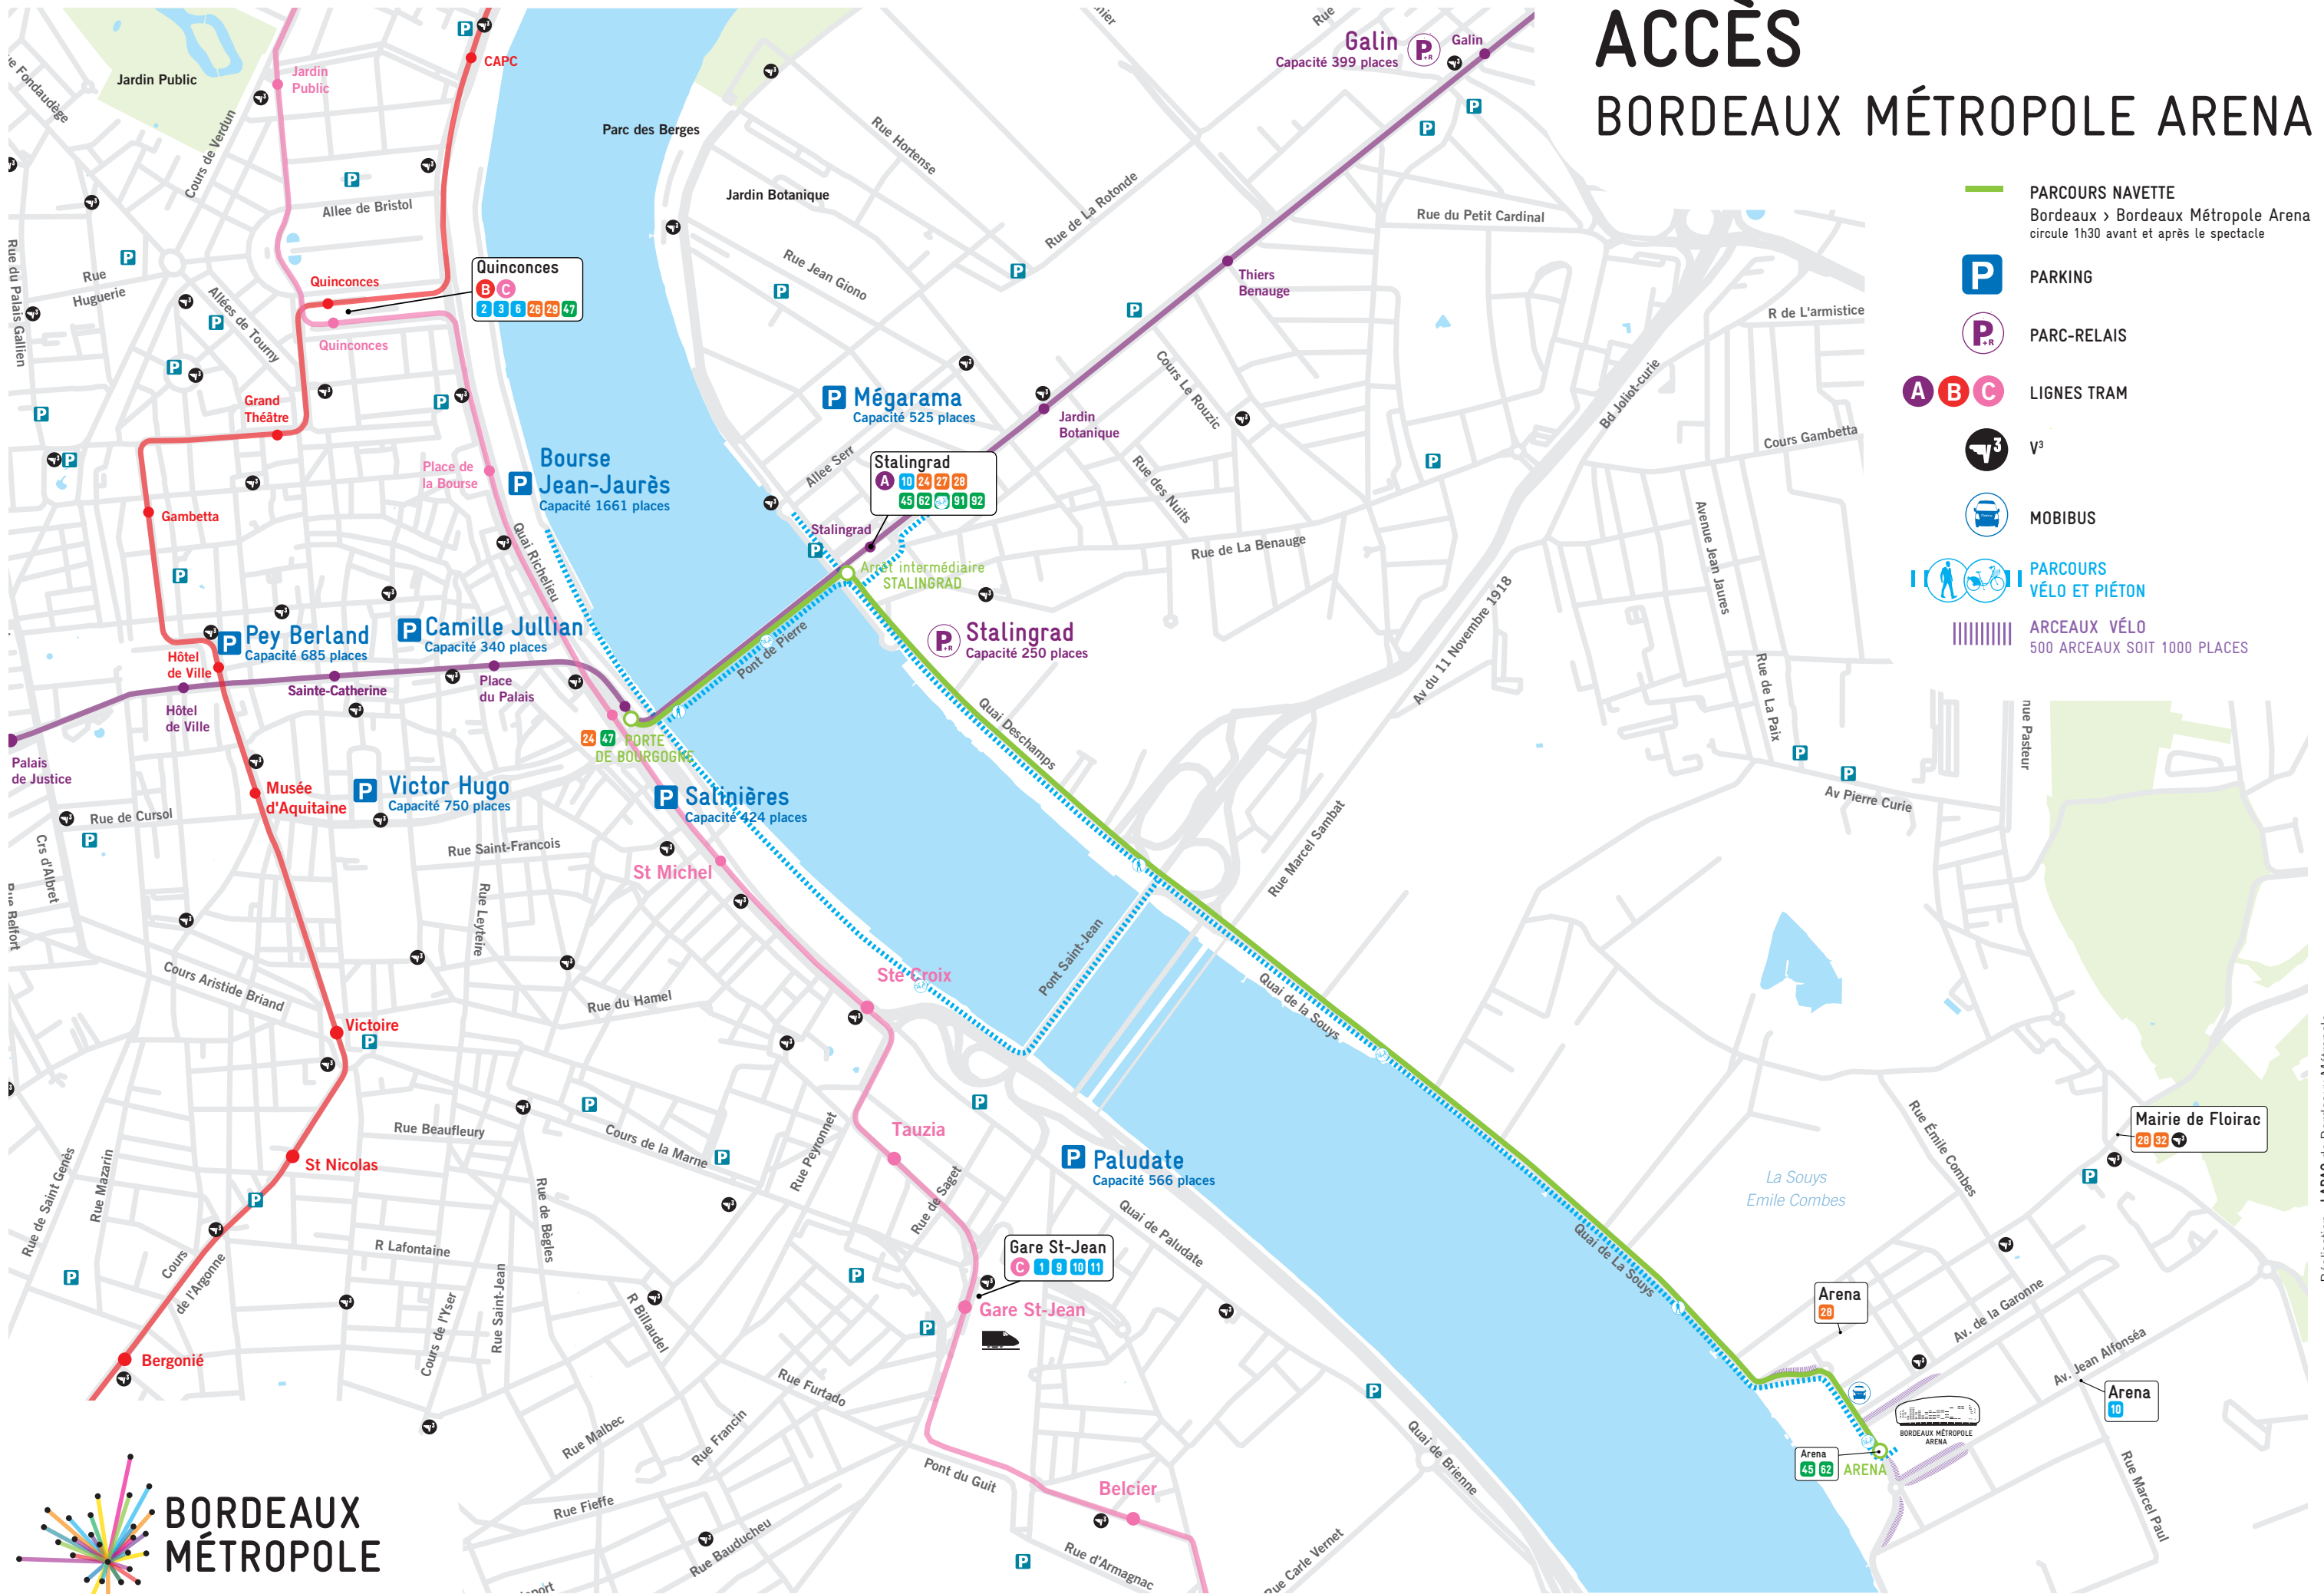

# ACCÈS BORDEAUX MÉTROPOLE ARENA

-  PARCOURS NAVETTE  
Bordeaux > Bordeaux Métropole Arena  
circule 1h30 avant et après le spectacle
-  PARKING
-  PARC-RELAIS
-  LIGNES TRAM
-  V<sup>3</sup>
-  MOBIBUS
-  PARCOURS VÉLO ET PIÉTON
-  ARCEAUX VÉLO  
500 ARCEAUX SOIT 1000 PLACES